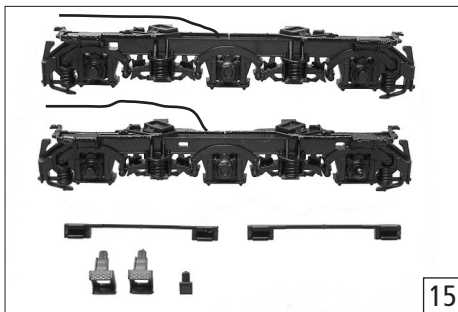

Pos. Nr. Pos.no.	Beschreibung Description	Art.-Nr. Art.no.	Preisgruppe Price bracket
738003	DR 120	=	
739003		=	
1	Hafrings.10stk. 8-10mm 0,3 Set with traction tyres 10 pieces	85611	10
2	Zugfeder Spring	86249	3
3	Zwischenzahnrad Z=17 M=0,3 Intermediate gear	97738	4
4	Schnecken Zahnrad Z=22/12 M=0,3 Wormgear	86482	4
5	TT-Kupplung KUEHN TT-Coupler KUEHN	150060	6
6	Zahnrad Z=14 M=0,3 Gearwheel	86496	3
7	Zahnrad Z=19 Gearwheel	86499	3
8	GF-Schraube M1,6X4 mm GF-Screw	114850	3
9	TS-Radkontakt li. u. re. Part set wheel current contact strip le. a. ri.	126416	6
10	Getriebeatz 3tlg. Set of gears 3parts	142000	10
11	Grundrahmen Main frame	141995	13
12	Tankbehälter links u. rechts Tank box left a. right	141997	6
13	Schienenräumer Railguard	141998	5
14	Zurüstbeutel Bag with accessories	126406	10
15	TS-Blende links u. rechts Part set bogie frame left a. right	142003	13
16	Radsatz mit 2 Hafringen Wheelset with 2 traction tyres	142002	12
17	Radsatz ohne Hafringe Wheelset without traction tyres	142001	11