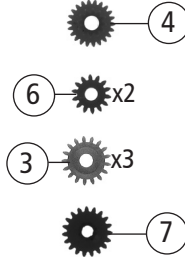

Pos. Nr. Pos.no.	Beschreibung Description	Art.-Nr. Art.no.	Preisgruppe Price bracket
738003	DR 120	=	
739003		=	
1	Hafrings.10stk. 8-10mm 0,3 Set with traction tyres 10 pieces	85611	10
2	Zugfeder Spring	86249	3
3	Zwischenzahnrad Z=17 M=0,3 Intermediate gear	97738	4
4	Schnecken Zahnrad Z=22/12 M=0,3 Wormgear	86482	4
5	TT-Kupplung KUEHN TT-Coupler KUEHN	150060	6
6	Zahnrad Z=14 M=0,3 Gearwheel	86496	3
7	Zahnrad Z=19 Gearwheel	86499	3
8	GF-Schraube M1,6X4 mm GF-Screw	114850	3
9	TS-Radkontakt li. u. re. Part set wheel current contact strip le. a. ri.	126416	6
10	Getriebeatz 3tlg. Set of gears 3parts	142000	10
11	Grundrahmen Main frame	141995	13
12	Tankbehälter links u. rechts Tank box left a. right	141997	6
13	Schienenräumer Railguard	141998	5
14	Zurüstbeutel Bag with accessories	126406	10
15	TS-Blende links u. rechts Part set bogie frame left a. right	142003	13
16	Radsatz mit 2 Hafringen Wheelset with 2 traction tyres	142002	12
17	Radsatz ohne Hafringe Wheelset without traction tyres	142001	11