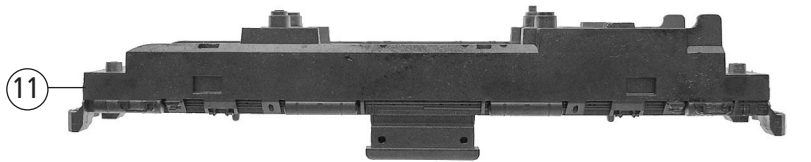

Pos. Nr. Pos.no.	Beschreibung Description	Art.-Nr. Art.no.	Preisgruppe Price bracket
738003	DR 120	=	
739003		=	
1	Hafrings.10stk. 8-10mm 0,3 Set with traction tyres 10 pieces	85611	10
2	Zugfeder Spring	86249	3
3	Zwischenzahnrad Z=17 M=0,3 Intermediate gear	97738	4
4	Schnecken Zahnrad Z=22/12 M=0,3 Wormgear	86482	4
5	TT-Kupplung KUEHN TT-Coupler KUEHN	150060	6
6	Zahnrad Z=14 M=0,3 Gearwheel	86496	3
7	Zahnrad Z=19 Gearwheel	86499	3
8	GF-Schraube M1,6X4 mm GF-Screw	114850	3
9	TS-Radkontakt li. u. re. Part set wheel current contact strip le. a. ri.	126416	6
10	Getriebeatz 3tlg. Set of gears 3parts	142000	10
11	Grundrahmen Main frame	141995	13
12	Tankbehälter links u. rechts Tank box left a. right	141997	6
13	Schienenräumer Railguard	141998	5
14	Zurüstbeutel Bag with accessories	126406	10
15	TS-Blende links u. rechts Part set bogie frame left a. right	142003	13
16	Radsatz mit 2 Hafringen Wheelset with 2 traction tyres	142002	12
17	Radsatz ohne Hafringe Wheelset without traction tyres	142001	11