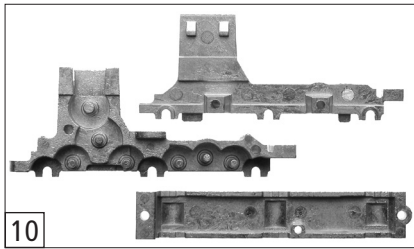

Pos. Nr. Pos.no.	Beschreibung Description	Art.-Nr. Art.no.	Preisgruppe Price bracket
738003	DR 120	=	
739003		=	
1	Hafrings.10stk. 8-10mm 0,3 Set with traction tyres 10 pieces	85611	10
2	Zugfeder Spring	86249	3
3	Zwischenzahnrad Z=17 M=0,3 Intermediate gear	97738	4
4	Schnecken Zahnrad Z=22/12 M=0,3 Wormgear	86482	4
5	TT-Kupplung KUEHN TT-Coupler KUEHN	150060	6
6	Zahnrad Z=14 M=0,3 Gearwheel	86496	3
7	Zahnrad Z=19 Gearwheel	86499	3
8	GF-Schraube M1,6X4 mm GF-Screw	114850	3
9	TS-Radkontakt li. u. re. Part set wheel current contact strip le. a. ri.	126416	6
10	Getriebeatz 3tlg. Set of gears 3parts	142000	10
11	Grundrahmen Main frame	141995	13
12	Tankbehälter links u. rechts Tank box left a. right	141997	6
13	Schienenräumer Railguard	141998	5
14	Zurüstbeutel Bag with accessories	126406	10
15	TS-Blende links u. rechts Part set bogie frame left a. right	142003	13
16	Radsatz mit 2 Hafringen Wheelset with 2 traction tyres	142002	12
17	Radsatz ohne Hafringe Wheelset without traction tyres	142001	11