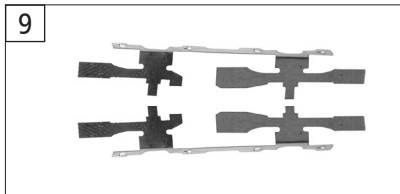

Pos. Nr. Pos.no.	Beschreibung Description	Art.-Nr. Art.no.	Preisgruppe Price bracket
738003	DR 120	=	
739003		=	
1	Hafrings.10stk. 8-10mm 0,3 Set with traction tyres 10 pieces	85611	10
2	Zugfeder Spring	86249	3
3	Zwischenzahnrad Z=17 M=0,3 Intermediate gear	97738	4
4	Schnecken Zahnrad Z=22/12 M=0,3 Wormgear	86482	4
5	TT-Kupplung KUEHN TT-Coupler KUEHN	150060	6
6	Zahnrad Z=14 M=0,3 Gearwheel	86496	3
7	Zahnrad Z=19 Gearwheel	86499	3
8	GF-Schraube M1,6X4 mm GF-Screw	114850	3
9	TS-Radkontakt li. u. re. Part set wheel current contact strip le. a. ri.	126416	6
10	Getriebeatz 3tlg. Set of gears 3parts	142000	10
11	Grundrahmen Main frame	141995	13
12	Tankbehälter links u. rechts Tank box left a. right	141997	6
13	Schienenräumer Railguard	141998	5
14	Zurüstbeutel Bag with accessories	126406	10
15	TS-Blende links u. rechts Part set bogie frame left a. right	142003	13
16	Radsatz mit 2 Hafringen Wheelset with 2 traction tyres	142002	12
17	Radsatz ohne Hafringe Wheelset without traction tyres	142001	11