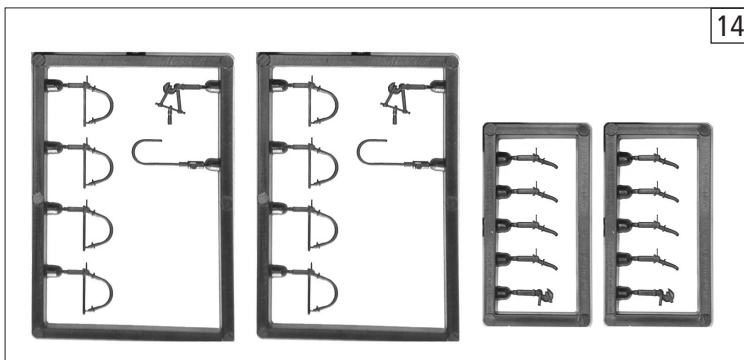

Pos. Nr. Pos.no.	Beschreibung Description	Art.-Nr. Art.no.	Preisgruppe Price bracket
738003	DR 120	=	
739003		=	
1	Hafrings.10stk. 8-10mm 0,3 Set with traction tyres 10 pieces	85611	10
2	Zugfeder Spring	86249	3
3	Zwischenzahnrad Z=17 M=0,3 Intermediate gear	97738	4
4	Schnecken Zahnrad Z=22/12 M=0,3 Wormgear	86482	4
5	TT-Kupplung KUEHN TT-Coupler KUEHN	150060	6
6	Zahnrad Z=14 M=0,3 Gearwheel	86496	3
7	Zahnrad Z=19 Gearwheel	86499	3
8	GF-Schraube M1,6X4 mm GF-Screw	114850	3
9	TS-Radkontakt li. u. re. Part set wheel current contact strip le. a. ri.	126416	6
10	Getriebeatz 3tlg. Set of gears 3parts	142000	10
11	Grundrahmen Main frame	141995	13
12	Tankbehälter links u. rechts Tank box left a. right	141997	6
13	Schienenräumer Railguard	141998	5
14	Zurüstbeutel Bag with accessories	126406	10
15	TS-Blende links u. rechts Part set bogie frame left a. right	142003	13
16	Radsatz mit 2 Hafringen Wheelset with 2 traction tyres	142002	12
17	Radsatz ohne Hafringe Wheelset without traction tyres	142001	11